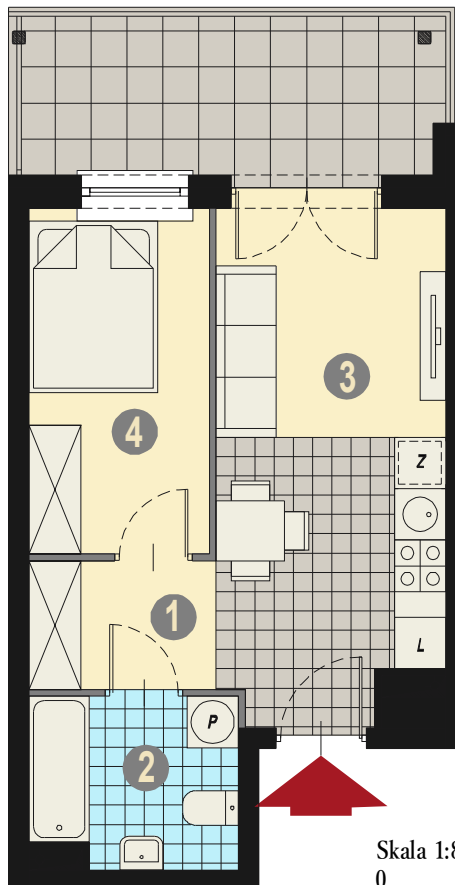

APARTAMENTY · KOMFORT · GOŁDAP

EDKAR

Edyta Karniej

Plac Zwycięstwa 7,
19-500 Gołdap

tel.: 510 706 458, 501 555 340,
www.edkar.nieruchomosci.pl

Skala 1:80
0 1m 2m 3m 4m 5m
1cm = 0,8m

M 17b 31,96 m²

POZIOM PARTER
POKOJE 2

1. Przedpokój	3,52 m ²
2. Łazienka	4,72 m ²
3. Pokój z aneksem	15,26 m ²
4. Pokój	8,46 m ²

... Balkon 9,10 m²

LEGENDA OZNACZEŃ:

	Pralka
	Lodówka
	Zmywarka
	Płyta elektryczna
	Zlewozmywak

1. Rzut lokalu został przygotowany na podstawie projektu koncepcyjnego.
2. Powierzchnia pomieszczeń liczona wg normy: PN-70-B-02365.
3. Wymiary na rysunku są podane dla stanu surowego (niewykończonego).
4. Zastrzega się możliwość niewielkich zmian wymiarów i powierzchni.
5. Ostateczna powierzchnia lokalu będzie wynikać z obmiaru.
6. Przedstawione na rysunku urządzenia i meble są tylko propozycją aranżacji i nie są dostarczane przez Sprzedającego.