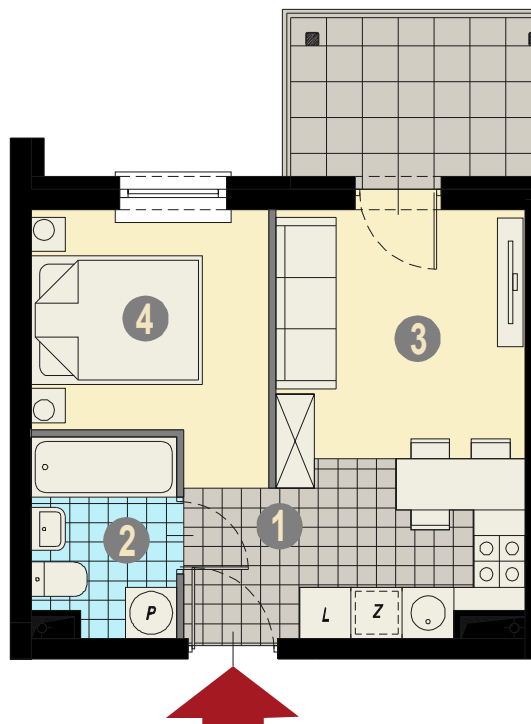

APARTAMENTY • KOMFORT • GÓLDAP

EDKAR

Edyta Karniej

Plac Zwycięstwa 7,
19-500 Góldap

tel.: 510 706 458, 501 555 340,
www.edkar.nieruchomosci.pl

M 17a 27,75 m²

POZIOM PARTER
POKOJE 2

1. Przedpokój	1,89 m ²
2. Łazienka	3,80 m ²
3. Pokój z aneksem	14,24 m ²
4. Aneks sypialny	7,82 m ²

... Balkon 5,30 m²

Skala 1:80
0 1m 2m 3m 4m 5m
1cm = 0,8m

1. Rzut lokalu został przygotowany na podstawie projektu koncepcyjnego.
2. Powierzchnia pomieszczeń liczona wg normy: PN-70-B-02365.
3. Wymiary na rysunku są podane dla stanu surowego (niewykończonego).
4. Zastrzega się możliwość niewielkich zmian wymiarów i powierzchni.
5. Ostateczna powierzchnia lokalu będzie wynikać z obmiaru.
6. Przedstawione na rysunku urządzenia i meble są tylko propozycją aranżacji i nie są dostarczane przez Sprzedającego.

LEGENDA OZNACZEŃ:

-  Pralka
-  Lodówka
-  Zmywarka
-  Płyta elektryczna
-  Zlewomywak